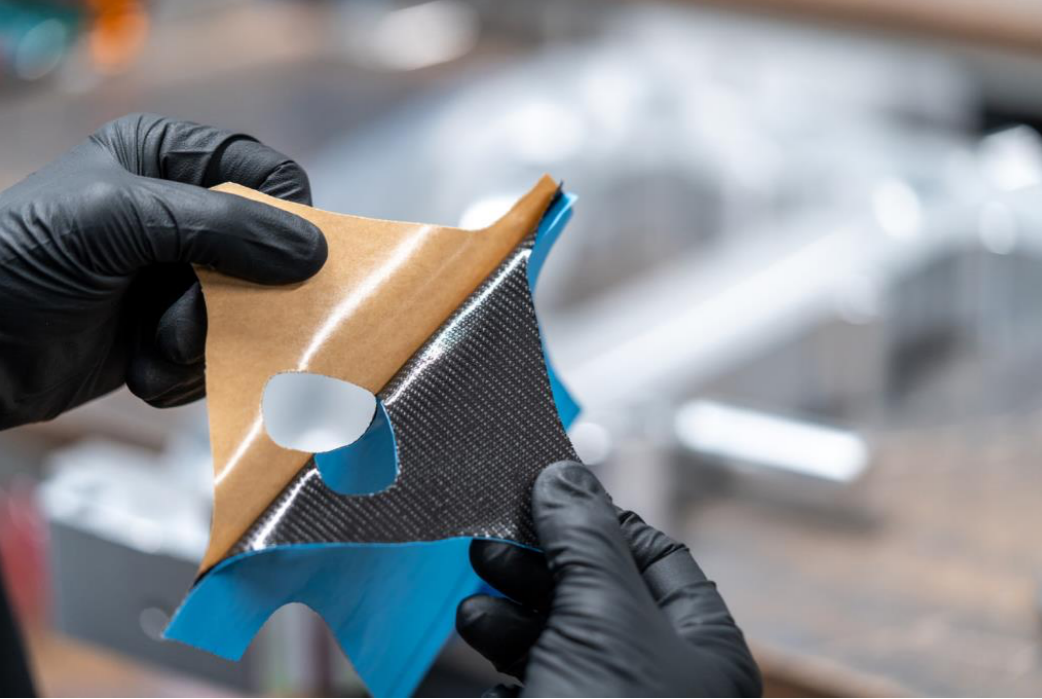

hope

TECH BOOK 2026

HB.916 TRANSMISSION X01 Eagle AXS

TAILLES DE CADRE H1 | H2 | H3 | H4

7 couleurs de visserie en option

FOURCHE	2024 Ohlins RFX38 AIR
AMORTISSEUR	2024 Ohlins TTX22M Ressort ou TTX AIR TM
TIGE DE SELLE	OneUp 150mm/180mm/210mm/240mm
JEU DE DIRECTION	Hope
SPACE DOCTOR	Hope
HEAD DOCTOR	Hope
GRIP DOCTOR	Hope
POTENCE	Hope TR 35/40/50
CINTRE	Hope Carbon 800x35mm
POIGNÉES	DMR Death
MATCHMAKERS	Hope T4 SRAM
FREINS	Hope Tech 4 V4
DISQUES	Hope Flottants 180mm/180mm Disponibles en 180mm et 200mm
COLLIER DE SELLE	Hope Intégré
SELLE	WTB
BOÎTIER DE P.	Hope HB 30mm/DUB
PÉDALIER	X0 Eagle 165mm
CHAÎNE	X0 T-Type
CASSETTE	12 Speed X0 Eagle
DÉRAILLEUR	X0 Eagle AXS T-Type
IDLER	HOPE
MANETTE DE VIT.	AXS POD
ROUE AVANT	Moyeux PRO5 BOOST / Jantes FORTUS 30SC Jantes en option : FORTUS 30, FORTUS 35
ROUE ARRIÈRE	Moyeux PRO5 / Jantes FORTUS 30SC Jantes en option : FORTUS 30, FORTUS 35 Maxxis
PNEU AVANT	Assagai 2.5WT
PNEU ARRIÈRE	Maxxis Minion 2.4WT

TARIFS

	COULEURS	PPC €
Vélo complet	Carbone	9 950.00
Kit Cadre livré avec :	Carbone	4 950.00

- Amortisseur
- Jeu de direction
- Boîtier de pédalier
- Collier de selle

HB.916

DÉTAILS